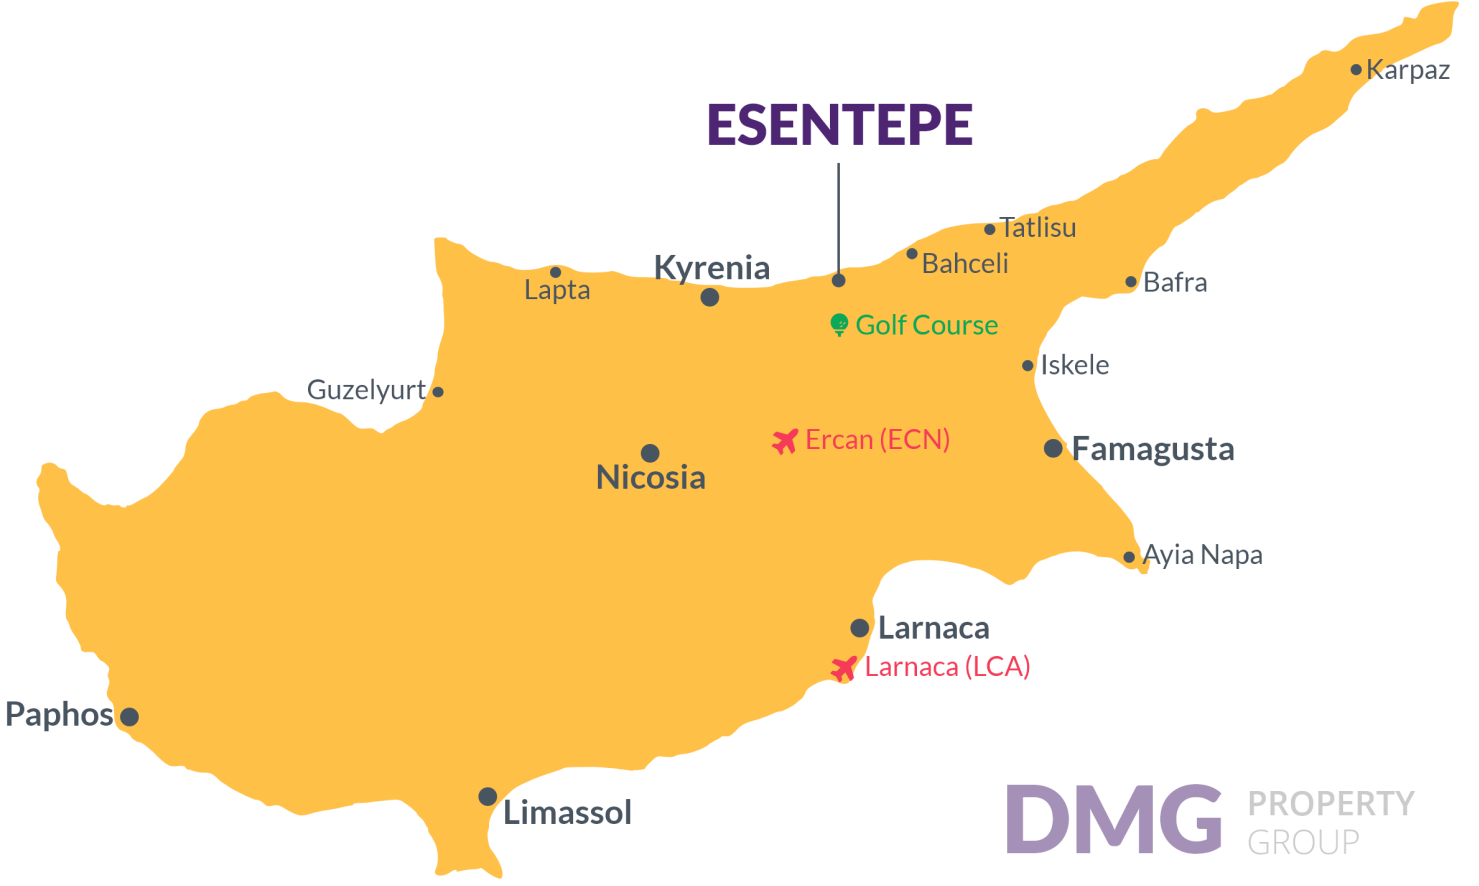

## Lokasyon Detayı

Bu Proje Esentepe, Girne'de Bulunmaktadır.

sahil Kulübü 2 dk.

Eczane 3 dk.

Süpermarket 3 dk.

Kafe ve Restoranlar 5 dk.

Korineum Golf Sahası 8 dk.

5 Yıldızlı Otel ve Casino 10 dk.