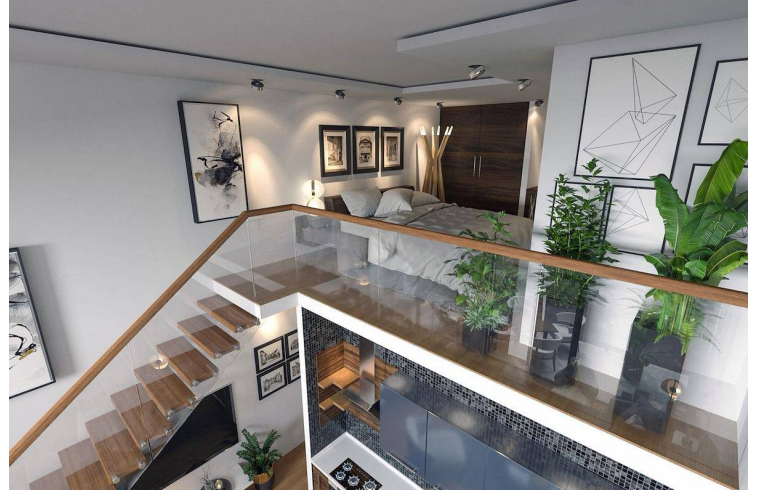

Esentepe, Girne'de Dođayla Bütün 2+1 Penthouse Daireler İç Mekan Fotoğrafları