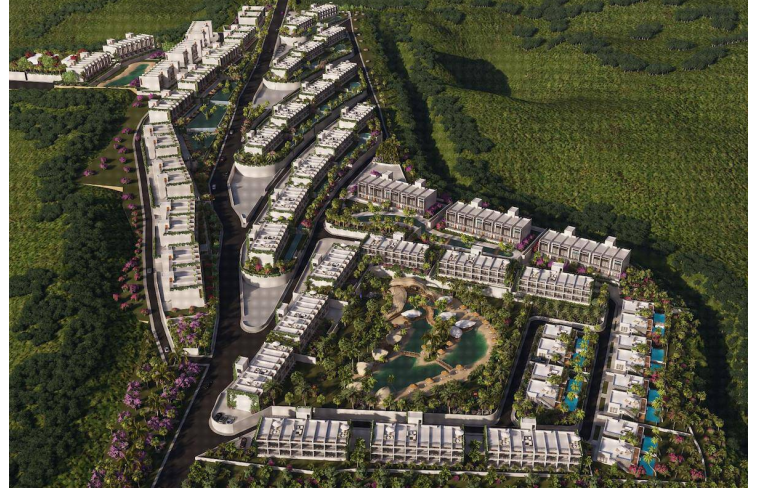

Esentepe, Girne'de Dođayla Bütün 2+1 Penthouse Daireler Dış Mekan Fotođrafları