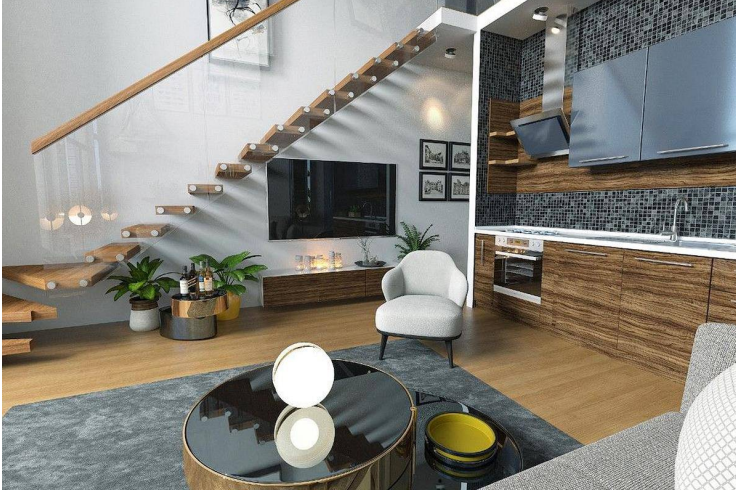

Esentepe, Girne'de Dođayla Bütün 2+1 Penthouse Daireler İç Mekan Fotoğrafları