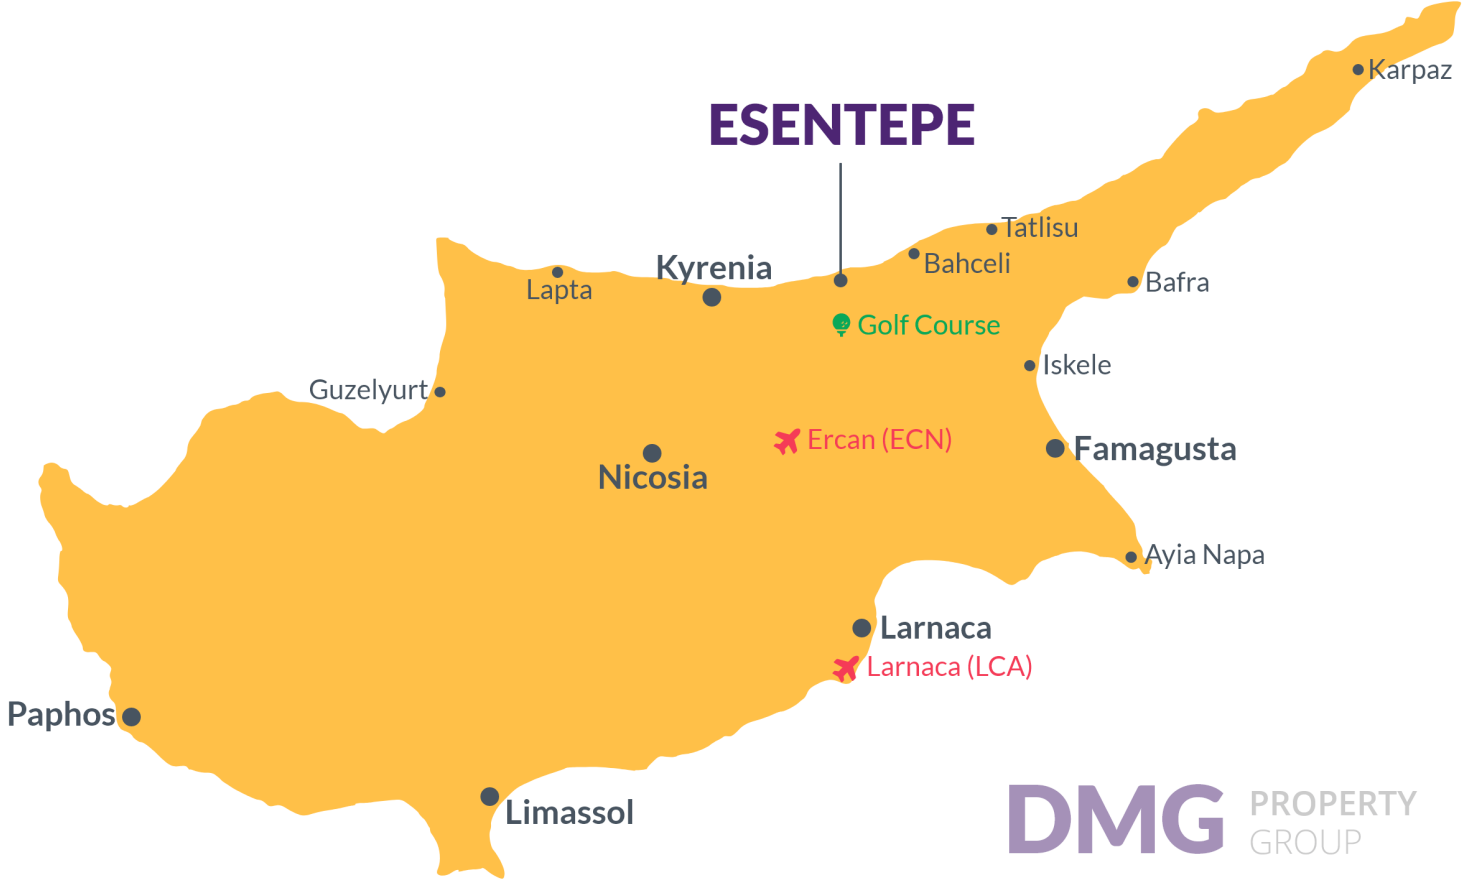

Lokasyon Detayı

Bu Proje Esentepe, Girne'de Bulunmaktadır.

sahil Kulübü 2 dk.

Eczane 3 dk.

Süpermarket 3 dk.

Kafe ve Restoranlar 5 dk.

Korineum Golf Sahası 8 dk.

5 Yıldızlı Otel ve Casino 10 dk.

Proje Hakkında

Huzur Dolu Bir Kaçışın Hayalini Yaşayın. Girne Dağı'nın eteklerinde sakin bir konuma sahip olan bu özel tesis, yemyeşil çam ormanları arasında sizi karşılıyor. Dünyaca ünlü kıyı koylarının ve dağ zirvelerinin eşsiz güzelliğini ve huzurunu burada deneyimleyebilirsiniz. Bu tesiste odak noktası tamamen rahatlamak ve kendinizi yeniden bulmaktır. Şelaleli parıltılı havuzlar ve tropikal bitki örtüsü ile süslenmiş bahçeler, size kendi özel Tayland ormanı atmosferini sunar. Burada, odanızın konforunda dinlenirken, tamamen rahatlayabilirsiniz. Sevdiğiniz bakımları yaptırabilir, bahçelerde gezintiye çıkabilir ve gerçek Tayland lezzetlerini tadabilirsiniz. Akdeniz güneşinin tadını çıkarırken havuz kenarındaki restoranda keyif yapabilirsiniz; ve tüm bunları rahat odanıza dönmeden önce, Phuket Cenneti'nde huzur dolu bir akşamın keyfini çıkarabilirsiniz. Tesis, teraslı, tek katlı geniş dairelerden, özel havuzlu lüks şehir evlerine kadar birçok modern konaklama seçeneği sunar. Her biri özel bir atmosfer sunar. Tesis sınırlarının dışında, çevredeki ormanlar ve yürüyüş yolları keşfedilmeyi bekliyor. Ayrıca, sadece kısa bir yürüyüş mesafesinde bulunan yakındaki plajlarda, Phuket veya Girne kaçamağınızı tamamlayabilirsiniz. Esentepe'ye yakın konumu sayesinde, süpermarketlere, eczanelere ve yerel restoranlara kolayca ulaşabilirsiniz. Ercan Uluslararası Havalimanı'na sadece 45 dakika uzaklıkta olması, hayalinizdeki kaçışı gerçekleştirmeyi daha da kolaylaştırıyor.