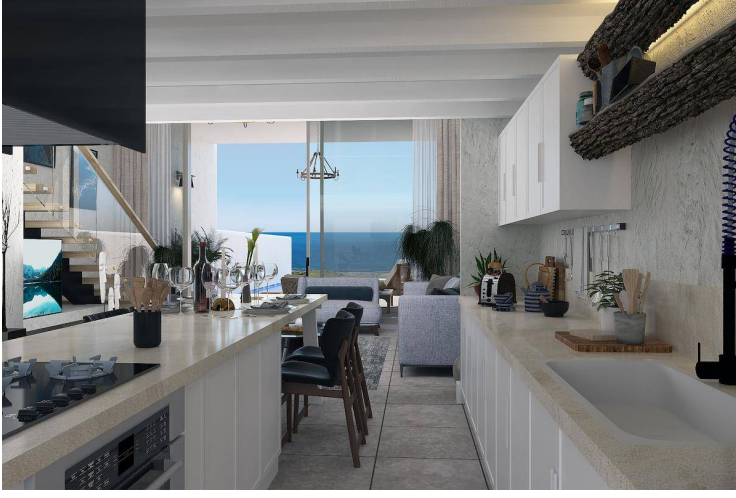

Esentepe, Girne'de Dođayla Bütün 1+1 Daireler

İç Mekan Fotođrafları