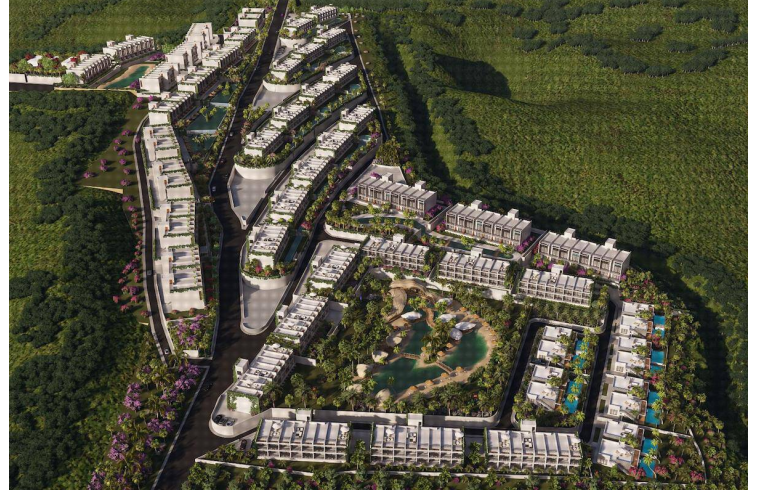

Esentepe, Girne'de Dođayla Bütün 1+1 Daireler

Dış Mekan Fotođrafları