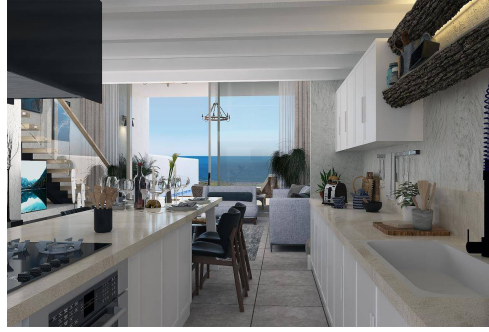

Esentepe, Girne'de Dođayla Bütün 1+1 Daireler

Bahçeler, İskele, Kıbrıs

£ 144950

60 m2

1
Yatak Odası

1
Banyo

40 ay
Taksit İmkani

Mart 2027
Teslim Tarihi