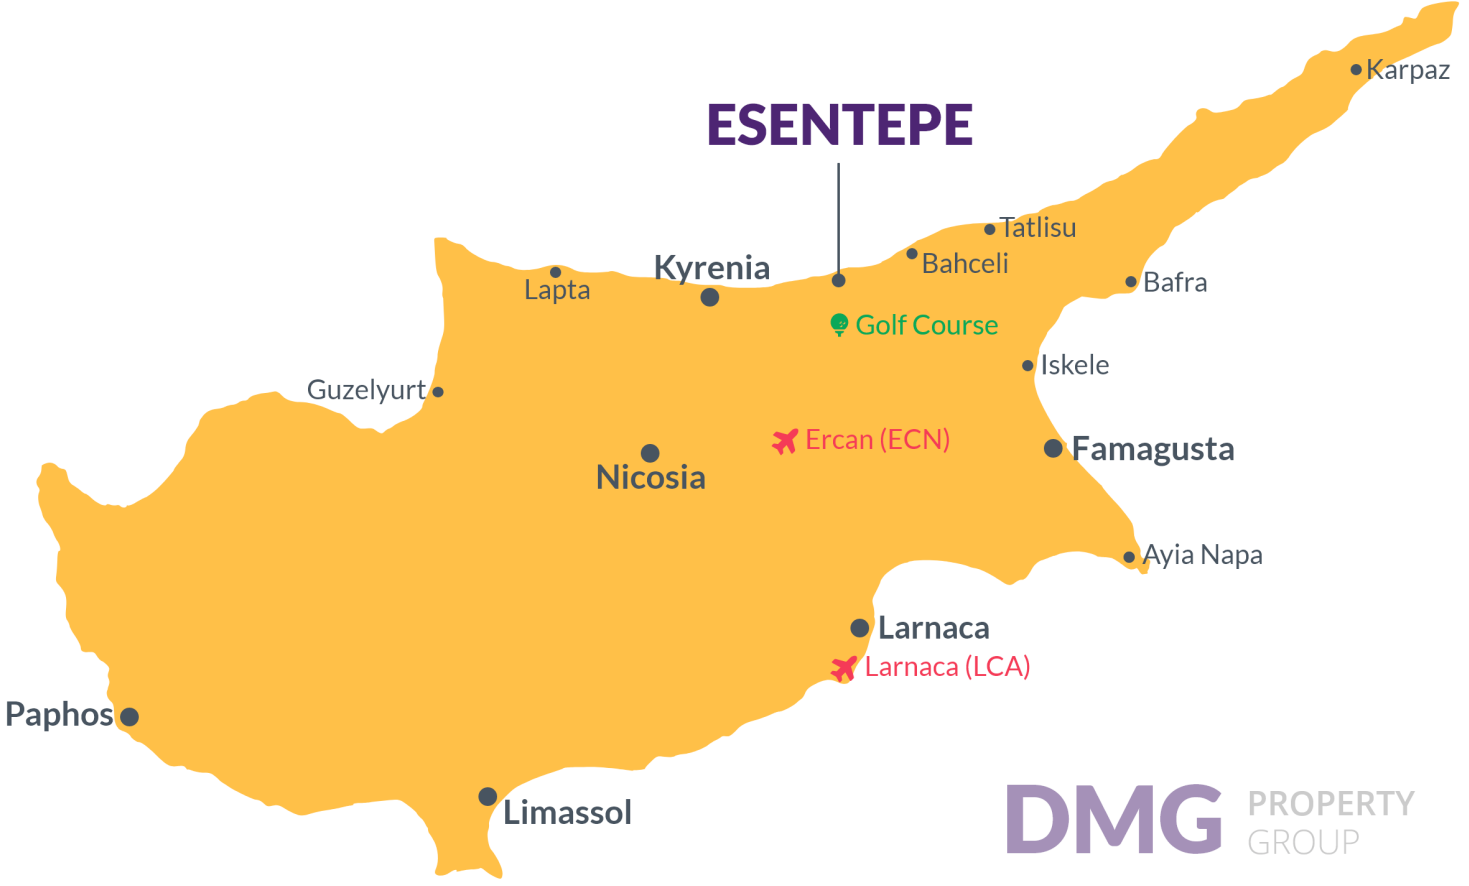

## Lokasyon Detayı

Bu Proje Esentepe, Girne'de Bulunmaktadır.

sahil Kulübü 2 dk.

Eczane 3 dk.

Süpermarket 3 dk.

Kafe ve Restoranlar 5 dk.

Korineum Golf Sahası 8 dk.

5 Yıldızlı Otel ve Casino 10 dk.