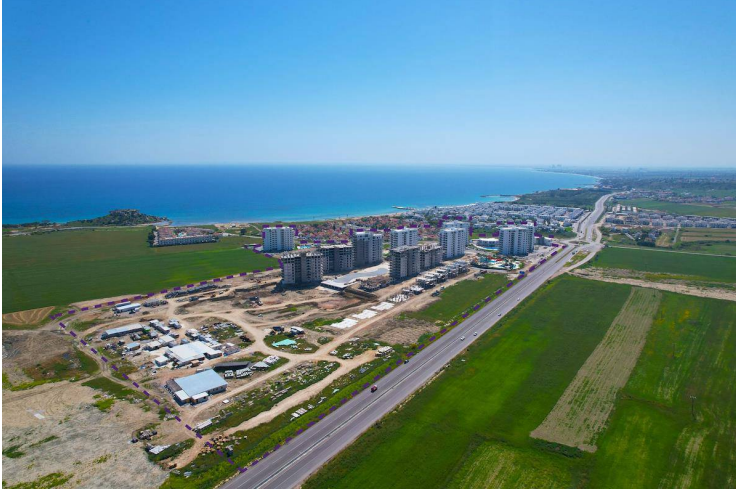

İnşaat Durumu

Kasım 2023