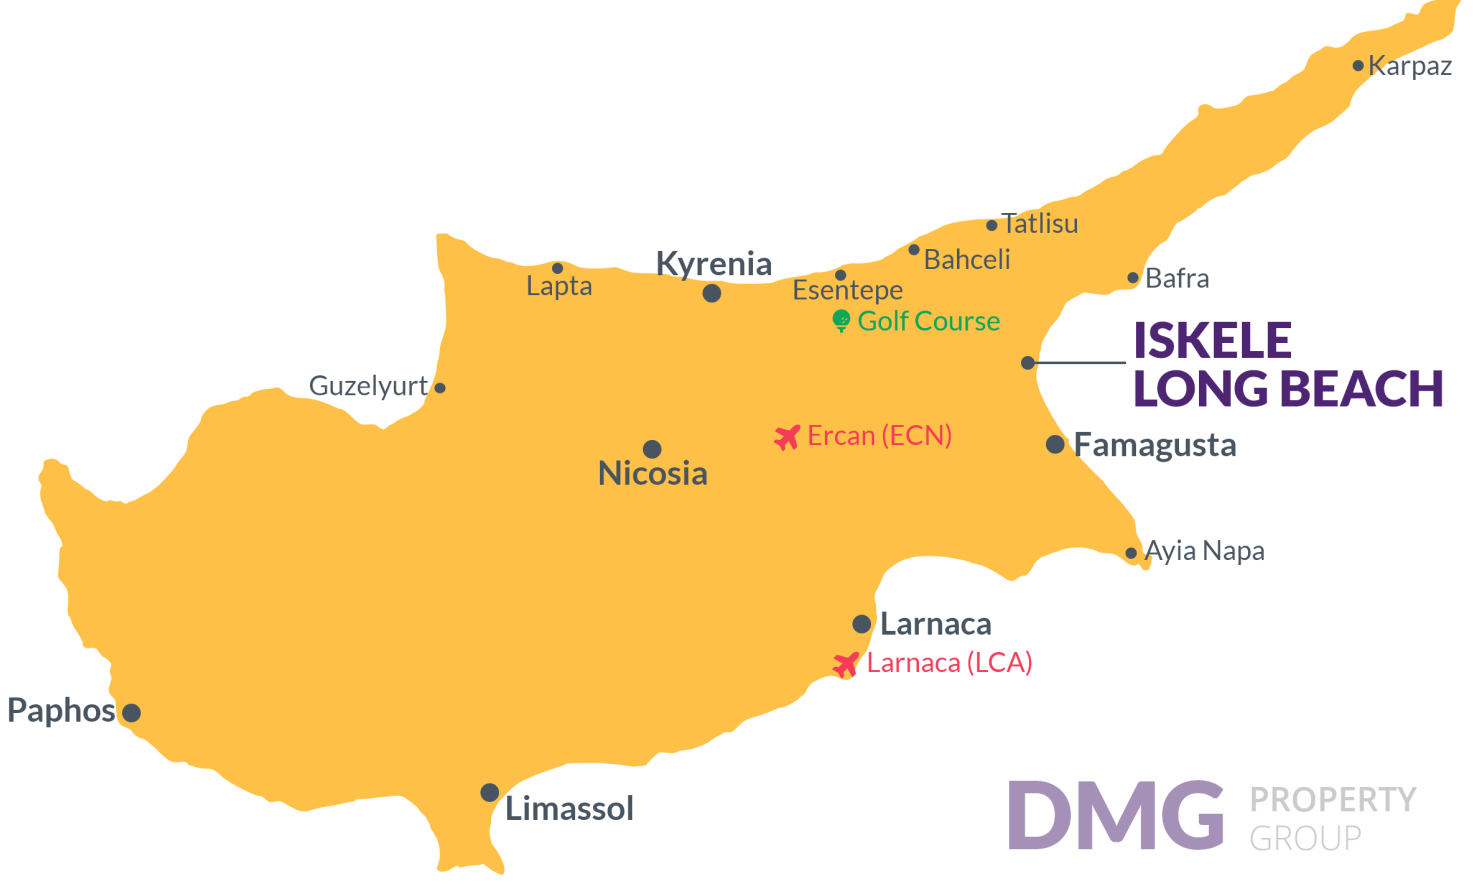

Lokasyon Detayı

Bu Proje Kıbrıs Long Beach İskele'de yer almaktadır.

Kafe ve Restoranlar 1 dk.

Barlar ve Kulüpler 1 dk.

Eczane 2 dk.

Süpermarket 3 dk.

5 Yıldızlı Otel ve Casino 5 dk.

Long Beach Plaj Kulübü 6 dk.

Proje Hakkında

Sadece 600 metre uzaklıktaki göz alıcı kumsallara yakın, eşsiz sunum ve özel imkanlarla donatılmış çeşitli stüdyo, 1, 2 ve 3 yatak odalı daireler sunan bu yeni projede, kendi cennet köşenizi keşfedin ve mükemmel Akdeniz yaşam tarzının tadını çıkarın. Modern bir tarza sahip olan bu daireler, yüksek tavanları, muhteşem doğal ışığı ve sahil renk paletini benimseyerek rahatlık ve konforun mükemmel bir örneğini sunuyor. Her tasarımın zarif kat planı, tam donanımlı bir mutfak ve pitoresk tesis manzarası eşliğinde sabah kahvesini yudumlamak, akşam şarabını keyifli bir balkonda içmek ve dinlenmek için mükemmel bir alan sunuyor. Tesiste bulunan güzel peyzajlı araziler, ısıtmalı kapalı havuz, tropik havuz ve su parkı dahil olmak üzere birçok havuzla birlikte yakında hizmete girecek bir golf sahası ile tesisin olanakları kesinlikle olağanüstüdür. Birinci sınıf yemek deneyimleri sunan çok sayıda bar, kafe ve restoran mevcuttur ve barbekü olanakları sayesinde leziz ızgara partileri düzenleyebilirsiniz. Tesisteki lüks spa imkanları sayesinde sağlığınıza ve zindeliğinize önem verebilirsiniz. Tam donanımlı spor salonu, spor sahaları, HYFIT antrenmanları ve dövüş sanatları gibi sınıf deneyimleri sunan tesisin lüks hamam ve saunasında dinlenebilirsiniz. Ercan ve Larnaka Havalimanlarına sadece 45 dakika uzaklıkta konumlanmış olmanız, sahildeki evinize kolayca ulaşmanızı sağlar. Yakındaki güzel manzaralı balıkçı köyü Boğazlı ziyaret edebilir, marinada dolaşabilir ve restoranlarda lezzetli yemeklerin tadını çıkarabilirsiniz. Bu, rahatlamanın ve Akdeniz'in taze havasını içinize çekmenin mükemmel bir yoludur.