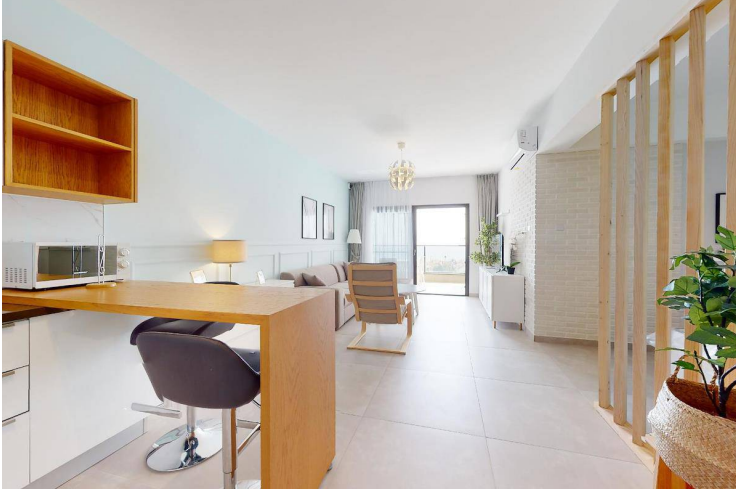

İskele Bölgesinde Stüdyo Daireler

İç Mekan Fotoğrafları