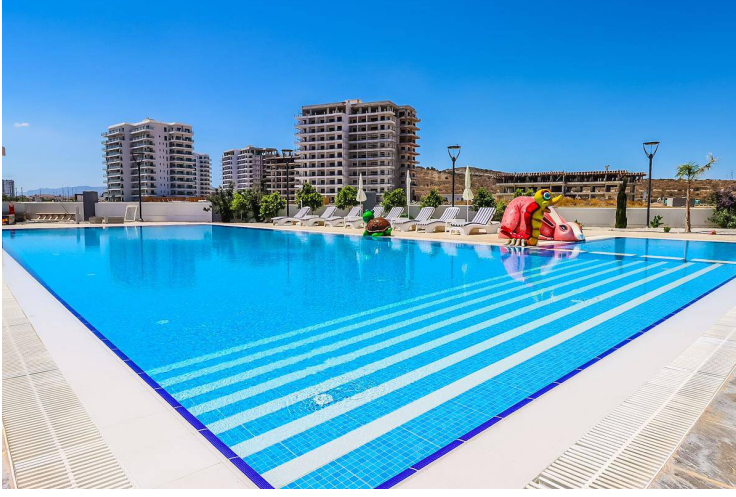

İskele Bölgesinde Stüdyo Daireler

Dış Mekan Fotoğrafları