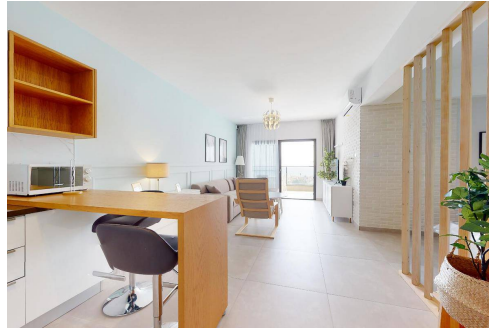

İskele Bölgesinde Stüdyo Daireler

Bahçeler, İskele, Kıbrıs

59 mt2

Stüdyo

1
Banyo

15 ay
Taksit İmkanı

Ocak 2025
Teslim Tarihi