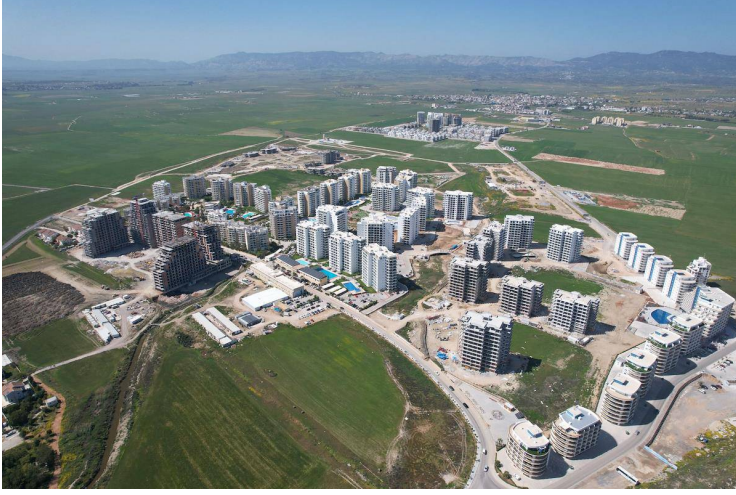

İnşaat Durumu

Kasım 2023