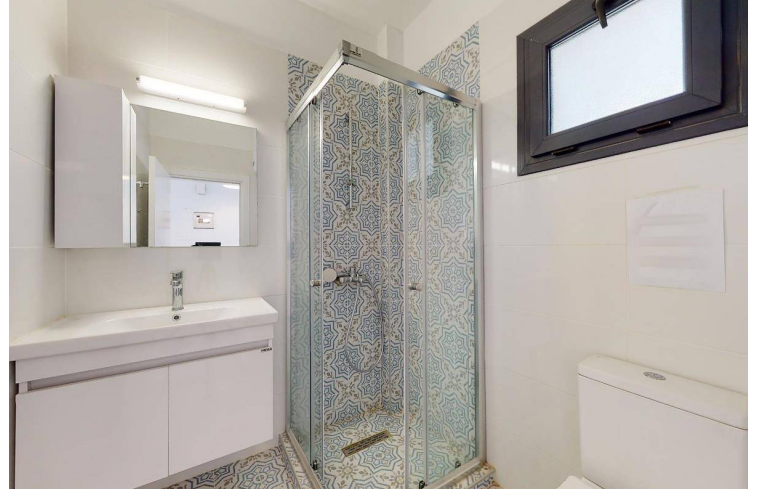

Long Beach İskele'de Stüdyo Daire

İç Mekan Fotoğrafları