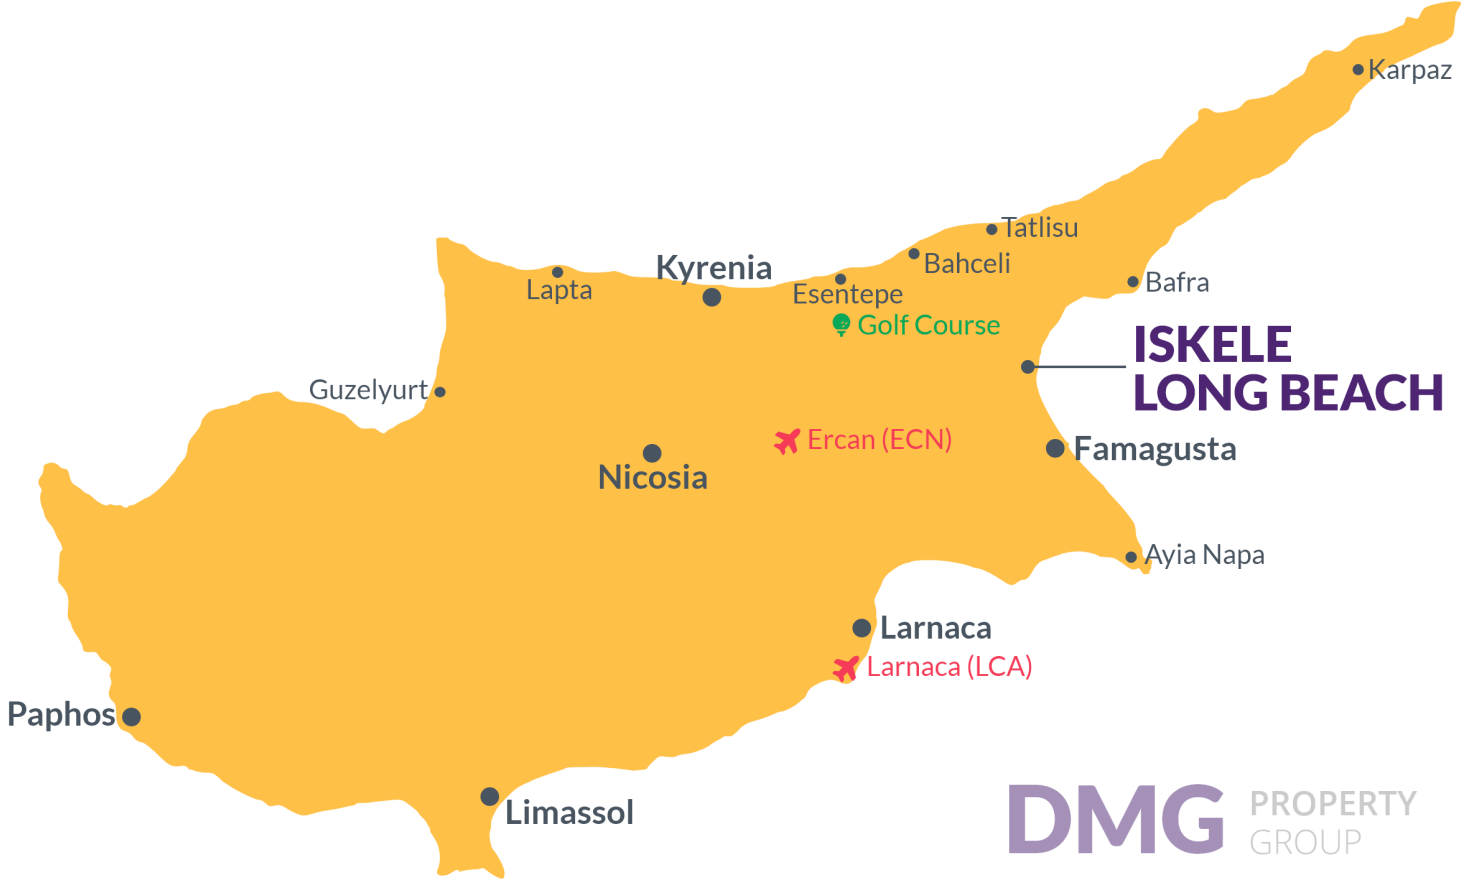

# Long Beach İskele'de Stüdyo Daire

## Lokasyon Detayı

Bu Proje Kıbrıs Long Beach İskele'de yer almaktadır.

Barlar ve Kulüpler 1 dk.

Eczane 2 dk.

Kafe ve Restoranlar 2 dk.

Süpermarket 3 dk.

5 Yıldızlı Otel ve Casino 5 dk.

Long Beach Plaj Kulübü 5 dk.