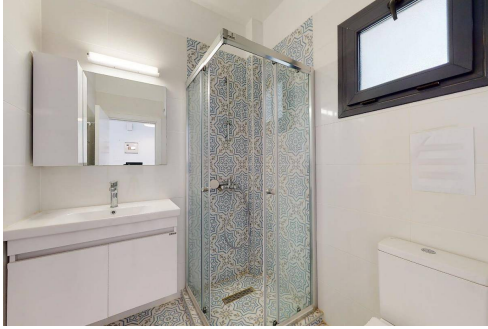

## Bahçeler, İskele, Kıbrıs

54 mt2

Stüdyo

1  
Banyo

40 ay  
Taksit İmkanı

Şubat 2027  
Teslim Tarihi